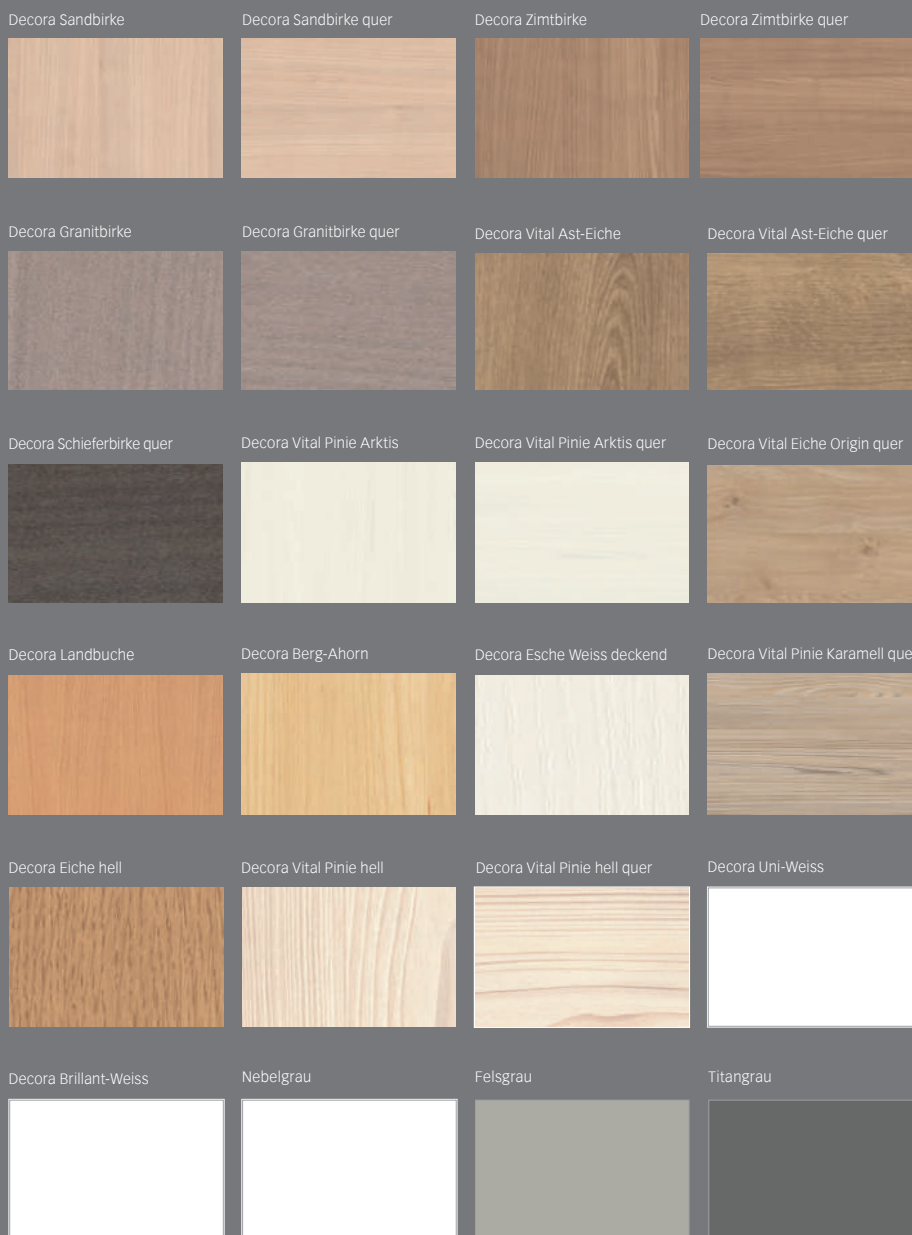

Decora (CPL) Oberflächen im Überblick

Widerstandsfähig und pflegeleicht

Flowline