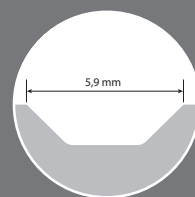

Filigrane Edelweiß-Bestseller

Türen mit dem gewissen Esprit

Räume werden immer weniger voneinander getrennt. Offenes Wohnen ist en vogue. Verschiedene, ineinander übergehende Wohnzonen, die innenarchitektonisch gut durchdacht und exakt geplant sind, geben Orientierung. Durch klare Wohnstrukturen erschließen sich so schnell Wohlfühlzonen. So wollen auch die Türenelemente Esprit verstanden werden. Sie trennen Räume nicht, sondern verbinden diese. Das Türdesign spiegelt mit vertikalen oder horizontalen Linien moderne Raumstrukturen wieder.